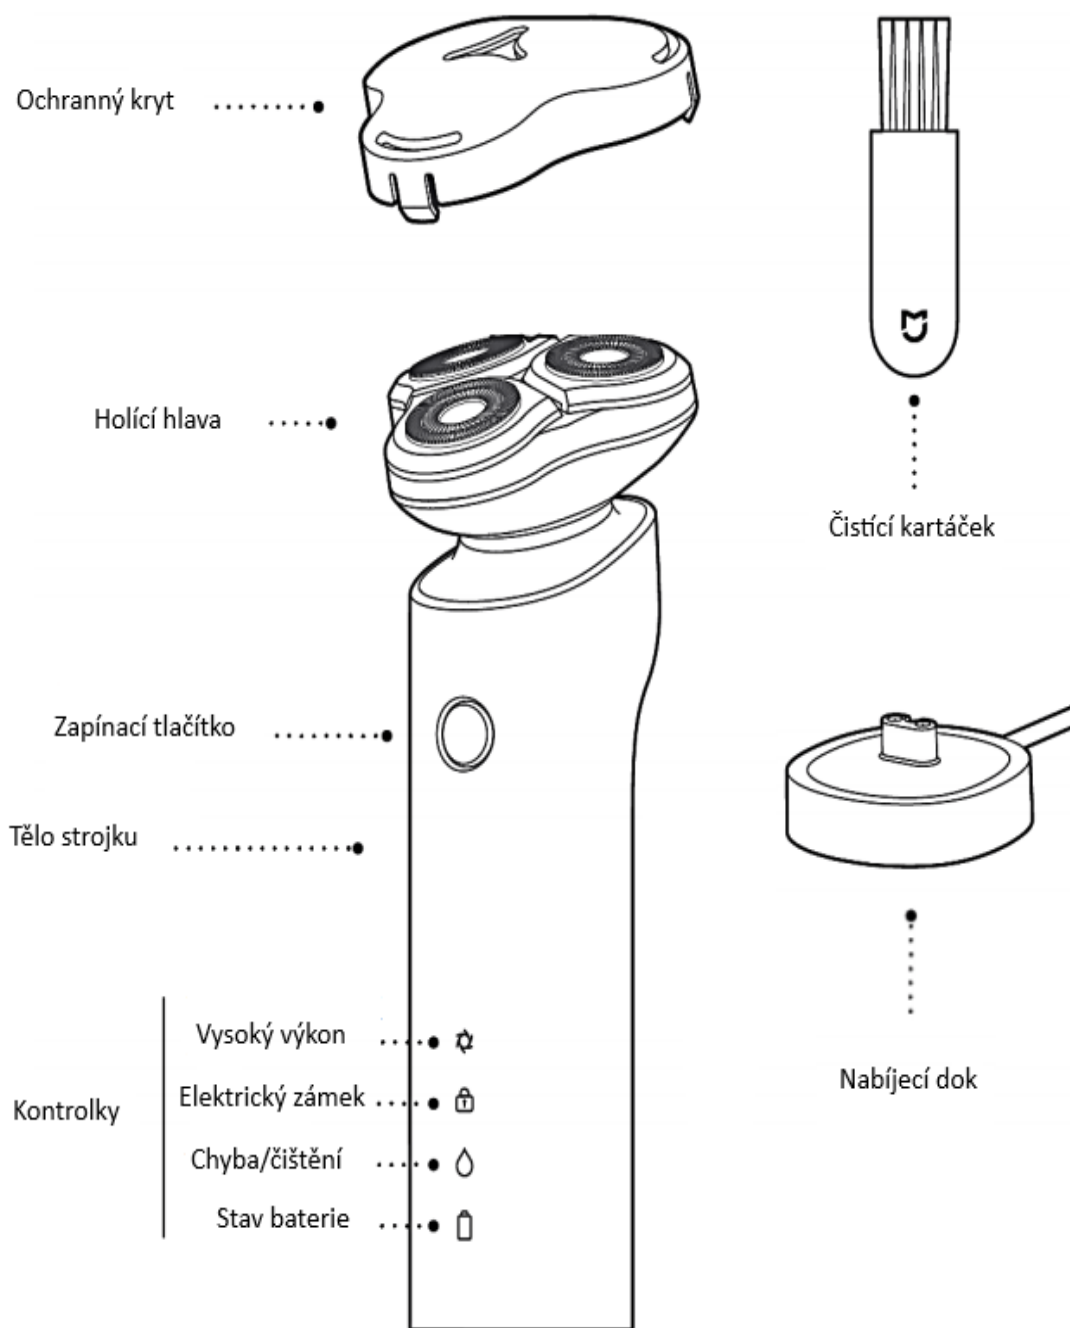

Xiaomi Mi Electric Shaver – Elektrický holící strojek

Uživatelská příručka

XIAOMI-STORE.CZ

©2019

Bezpečnostní upozornění

- 1) Před připojením do elektrické zásuvky zajistěte, aby nabíječka a elektrický holící strojek (dále strojek) byly zcela suché.
- 2) Nepoužívejte strojek, pokud je poškozeno tělo, kabel, nebo nabíjecí dok.
- 3) Před čištěním vodou odpojte strojek od nabíjecího doku.
- 4) Nevkládejte cizí předměty do holící hlavy strojku.
- 5) Holící strojek je vybaven nabíjecí baterií. Držte ho mimo zdroje vysokých teplot.
- 6) Strojek je určen pro vnitřní použití a v rozsahu teplot 5 až 35 °C.
- 7) Při přenášení nasadte ochranný kryt na holící hlavu strojku a aktivujte elektronický zámek.
- 8) Strojek používejte pouze na holení vousů a chloupků na tváři.
- 9) Strojek splňuje krytí IPx7, může být opláchnut vodou, ale nesmí být do vody ponořen.

Specifikace

Nabíjecí dok:	USB 5V @ 1 A
Výkon strojku:	3,5 W
Napětí vestavěné baterie:	3,7 V
Doba používání:	60 minut
Doba nabíjení:	120 minut
Voděodolnost:	IPx7
Hmotnost:	176 g
Rozměry:	155 x 58 x 58 mm

Údržba/výměna holící hlavy

Čistěte strojek po každém použití čistou tekoucí vodou. Holící hlavu nejdříve rozeberte, opláchněte tekoucí vodou, důkladně odstraňte chloupky čistícím kartáčkem a znovu opláchněte tekoucí vodou. Nepoužívejte žádný druh ubrousků, můžou se zaseknout mezi čepelí a poškodit holící hlavu a strojek. Kontrolka „chyba/čištění“ indikuje nahromadění chloupků v holící hlavě – je nutné neprodleně hlavu vyčistit. Holící hlavu doporučujeme vyměnit po 2 letech užívání. V případě, že se strojek bude během holení zadržávat, je nutné hlavu vyměnit dříve.

Popis

Obsah balení

- 1) Holící strojek
- 2) Nabíjecí dok
- 3) Čistící kartáček
- 4) Ochranný kryt

Elektrický zámek

Podržte zapínací tlačítko 3 vteřiny a elektrický zámek se aktivuje, případně deaktivuje. Elektrický zámek slouží jako ochrana při přenášení a jeho aktivace je možná ve vypnutém stavu.