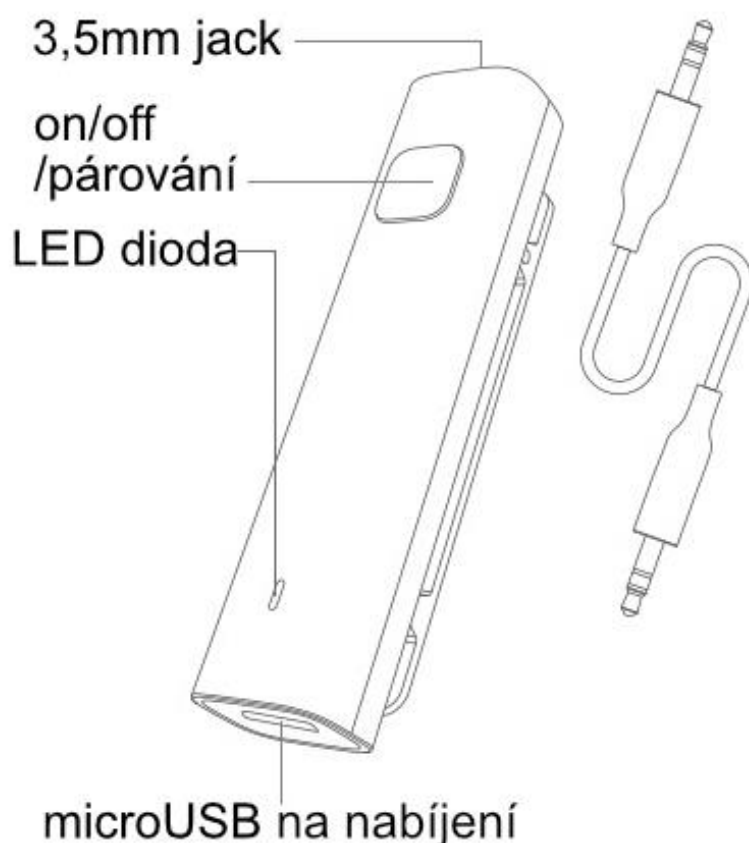

Popis výrobku

Použití výrobku

Přístroj doporučujeme před prvním použitím nabít. microUSB kabel není součástí dodávky, ale věříme, že každý má nějaký doma. Nabíjení je indikováno svícením červené LED diody, po nabití dioda zhasne.

Po nabití můžete BT receiver spárovat se svým telefonem/tabletem/počítačem. Stačí jej odpojit od nabíječky a podržet zapínací tlačítko, dokud se receiver nezapne. To poznáte rozsvícením modré diody. Následně jej přepněte do párovacího režimu, to učiníte opět podržením zapínacího tlačítka. Diody začnou blikat střídavě modře a červeně. V této fázi můžete receiver spárovat s vaším zařízením.

Receiver naleznete v BT možnostech pod názvem Mi Bluetooth Audio Receiver.

Následně stačí připojit do Receiveru sluchátka a pustit hudbu na vysílacím zařízení.

Pro vypnutí BT Receiveru pouze podržte vypínací tlačítko, rozsvítí se červená dioda a následně se receiver vypne.

Mi BT Receiver má na zadní straně sponu, díky které jej můžete připnout třeba na oblečení.

Samotný BT Receiver na sobě nemá mikrofon, ale pokud máte sluchátka vybavena mikrofonem, bude normálně fungovat a se sluchátky můžete telefonovat.